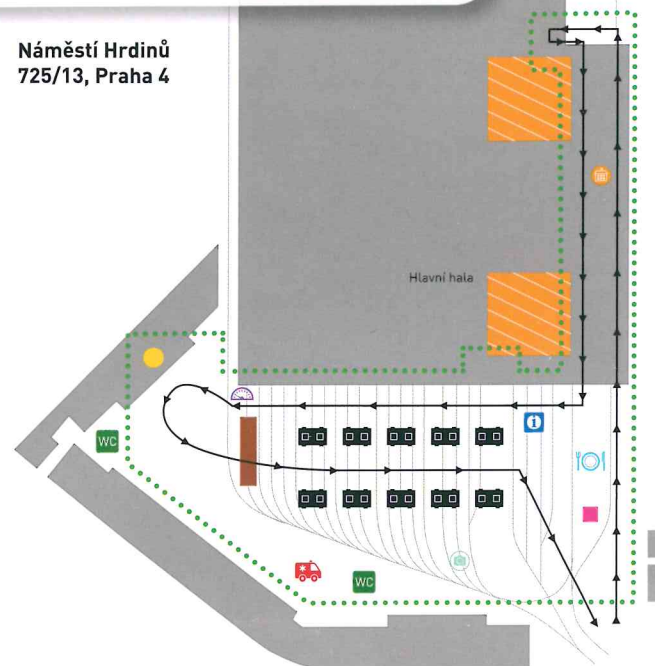

NAKOUKNĚTE NÁM POD KOLA!

Den otevřených dveří
Dopravního podniku
hlavního města Prahy

Sobota 16. září 2017
10.00–16.00 hodin

vozovna
PANKRÁC

garáž
KAČEROV

depo
KAČEROV

Dopravní podnik
hlavního města Prahy

Schéma areálu garáže Kačerov

Ke Garážím 1,
Praha 4

Legenda

- Trasa a směr prohlídky
- ⋯ Zpřístupněná oblast areálu
- Haly a budovy garáže
- ☐ Expozice vozového parku BUS
- ▨ Prohlídka zázemí garáže
- Expozice technických a pohotovostních vozidel
- Náborové centrum
- Audis
- 🚑 Rychlá záchranná služba
- 🍷 Občerstvení
- WC WC
- 🚒 SPŠD

Další stanoviště:

balónky a dárky | 3x vědomostní stanoviště | workshop |
Český animační team | motokáry | 2x skákací hrad

Schéma areálu vozovny Pankrác

Náměstí Hrdinů
725/13, Praha 4

Legenda

- Trasa a směr prohlídky
- ⋯ Zpřístupněná oblast areálu
- Haly a budovy vozovny
- ☐ Expozice vozového parku TRAM
- ▨ Prohlídka zázemí vozovny
- Expozice technických a pohotovostních vozidel
- Náborové centrum
- Doris
- 🚑 Rychlá záchranná služba
- 🍷 Občerstvení
- WC WC
- 🚒 SPŠD
- ℹ Infocentrum
- 📷 Fotokoutek
- 🚊 Měření rychlosti tramvaje

Další stanoviště:

balónky a dárky | 3x vědomostní stanoviště | workshop |
Český animační team | malování na obličej

Schéma areálu depa Kačerov

Sliáčská 1,
Praha 4

Legenda

- Trasa a směr prohlídky
- ⋯ Zpřístupněná oblast areálu
- Haly a budovy depa
- ☐ Expozice vozového parku METRO
- ▨ Prohlídka zázemí depa
- Expozice technických vozidel
- Náborové centrum
- ▨ Presentace HZS DP
- 🚑 Rychlá záchranná služba
- 🍷 Občerstvení
- WC WC
- 🚒 SPŠD
- ℹ Infocentrum
- 🌱 Expozice životního prostředí