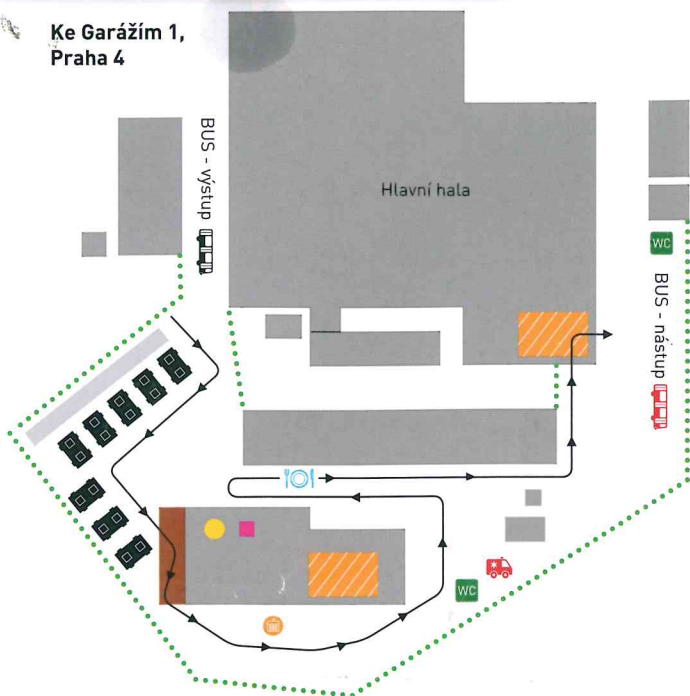

NAKOUKNĚTE NÁM POD KOLA!

Den otevřených dveří
Dopravního podniku
hlavního města Prahy

Sobota 16. září 2017
10.00–16.00 hodin

vozovna
PANKRÁC

garáž
KAČEROV

depo
KAČEROV

Dopravní podnik
hlavního města Prahy

Schéma areálu garáže Kačerov

Ke Garážím 1,
Praha 4

Legenda

- Trasa a směr prohlídky
- ⋯ Zpřístupněná oblast areálu
- Haly a budovy garáže
- ☐ Expozice vozového parku BUS
- ▨ Prohlídka zázemí garáže
- Expozice technických a pohotovostních vozidel
- Náborové centrum
- Audis
- 🚑 Rychlá záchranná služba
- 🍷 Občerstvení
- WC WC
- 🚒 SPŠD

Další stanoviště:

balónky a dárky | 3x vědomostní stanoviště | workshop |
Český animační team | motokáry | 2x skákací hrad

Schéma areálu vozovny Pankrác

Náměstí Hrdinů
725/13, Praha 4

Legenda

- Trasa a směr prohlídky
- ⋯ Zpřístupněná oblast areálu
- Haly a budovy vozovny
- ☐ Expozice vozového parku TRAM
- ▨ Prohlídka zázemí vozovny
- Expozice technických a pohotovostních vozidel
- Náborové centrum
- Doris
- 🚑 Rychlá záchranná služba
- 🍷 Občerstvení
- WC WC
- 🚒 SPŠD
- ℹ Infocentrum
- 📷 Fotokoutek
- 🚊 Měření rychlosti tramvaje

Další stanoviště:

balónky a dárky | 3x vědomostní stanoviště | workshop |
Český animační team | malování na obličej

Schéma areálu depa Kačerov

Sliáčská 1,
Praha 4

Legenda

- Trasa a směr prohlídky
- ⋯ Zpřístupněná oblast areálu
- Haly a budovy depa
- ☐ Expozice vozového parku METRO
- ▨ Prohlídka zázemí depa
- Expozice technických vozidel
- Náborové centrum
- ▨ Presentace HZS DP
- 🚑 Rychlá záchranná služba
- 🍷 Občerstvení
- WC WC
- 🚒 SPŠD
- ℹ Infocentrum
- 🌱 Expozice životního prostředí