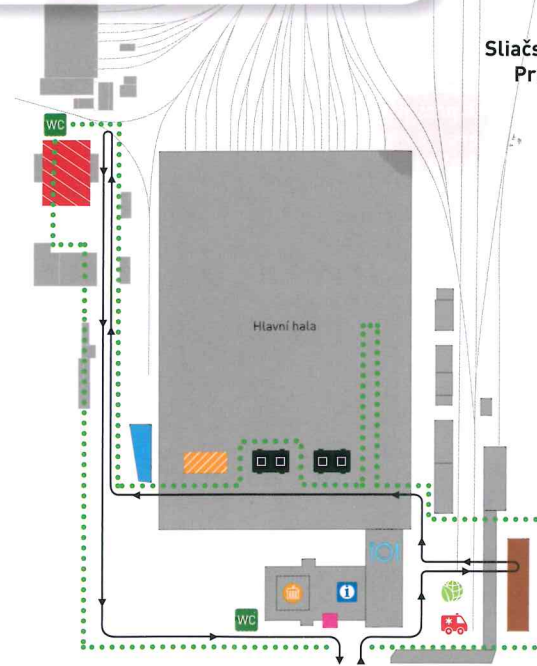

Ke Garážím 1,
Praha 4

Legenda

- Trasa a směr prohlídky
- ⋯ Zpřístupněná oblast areálu
- Haly a budovy garáže
- ☐ Expozice vozového parku BUS
- ▨ Prohlídka zázemí garáže
- Expozice technických a pohotovostních vozidel
- Náborové centrum
- Audis
- 🚑 Rychlá záchranná služba
- 🍷 Občerstvení
- WC WC
- 🚒 SPŠD

Další stanoviště:

balónky a dárky | 3x vědomostní stanoviště | workshop |
Český animační team | motokáry | 2x skákací hrad

Schéma areálu vozovny Pankrác

Náměstí Hrdinů
725/13, Praha 4

Legenda

- Trasa a směr prohlídky
- ⋯ Zpřístupněná oblast areálu
- Haly a budovy vozovny
- ☐ Expozice vozového parku TRAM
- ▨ Prohlídka zázemí vozovny
- Expozice technických a pohotovostních vozidel
- Náborové centrum
- Doris
- 🚑 Rychlá záchranná služba
- 🍷 Občerstvení
- WC WC
- 🚒 SPŠD
- ℹ Infocentrum
- 📷 Fotokoutek
- 🚊 Měření rychlosti tramvaje

Další stanoviště:

balónky a dárky | 3x vědomostní stanoviště | workshop |
Český animační team | malování na obličej

Schéma areálu depa Kačerov

Sliáčská 1,
Praha 4

Legenda

- Trasa a směr prohlídky
- ⋯ Zpřístupněná oblast areálu
- Haly a budovy depa
- ☐ Expozice vozového parku METRO
- ▨ Prohlídka zázemí depa
- Expozice technických vozidel
- Náborové centrum
- ▨ Presentace HZS DP
- 🚑 Rychlá záchranná služba
- 🍷 Občerstvení
- WC WC
- 🚒 SPŠD
- ℹ Infocentrum
- 🌱 Expozice životního prostředí